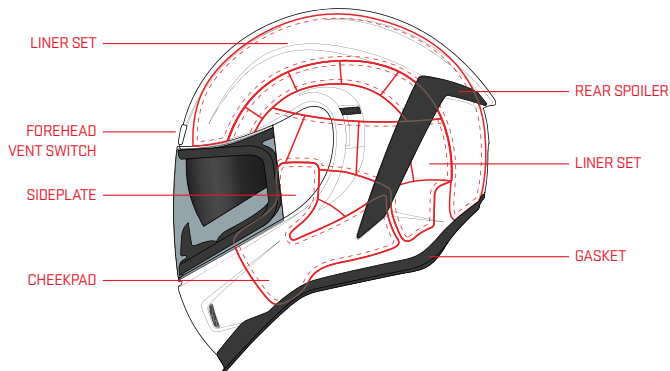

AIRFORM™

AIRFORM™ LINER SETS

PART #	COLOR	SIZE
0134-2557	HYDRADRY™	15MM = XS
0134-2558	HYDRADRY™	12MM = SM
0134-2559	HYDRADRY™	12MM = MD
0134-2560	HYDRADRY™	9MM = LG
0134-2561	HYDRADRY™	12MM = XL
0134-2562	HYDRADRY™	9MM = 2X
0134-2563	HYDRADRY™	7MM = 3X

AIRFORM™ CHEEKPADS

PART #	COLOR	SIZE
0134-2564	HYDRADRY™	35MM = XS
0134-2565	HYDRADRY™	30MM = SM
0134-2566	HYDRADRY™	40MM = MD
0134-2567	HYDRADRY™	35MM = LG
0134-2568	HYDRADRY™	35MM = XL
0134-2569	HYDRADRY™	30MM = 2X
0134-2570	HYDRADRY™	25MM = 3X

AIRFORM™ FOREHEAD VENT SWITCH

PART #	COLOR
0133-1179	BLACK
0133-1180	WHITE
0133-1181	RUBATONE

AIRFORM™ GASKET

PART #	COLOR	SIZE
0133-1182	BLACK	XS-S
0133-1183	BLACK	M-L
0133-1184	BLACK	XL-3X

AIRFORM™ REAR SPOILERS

PART #	COLOR
0133-1185	SMOKE
0133-1205	RST SILVER
0133-1206	RST GOLD
0133-1207	RST RED
0133-1208	RST BLUE
0133-1209	RST PURPLE
0133-1210	RST GREEN

AIRFORM™ SIDEPLATES

PART #	COLOR
0133-0672	BLACK
0133-0676	WHITE
0133-0677	RUBATONE
0133-1187	SACROSANCT BLACK
0133-1188	SACROSANCT RED
0133-1189	SACROSANCT WHITE
0133-1214	CONFLUX BLACK
0133-1215	CONFLUX RED
0133-1216	CONFLUX BLUE
0133-1217	CONFLUX GREEN
0133-1218	CONFLUX PINK
0133-1230	LYCAN BLACK
0133-1231	LYCAN RED
0133-1232	ILLUMINATUS GREEN
0133-1233	ILLUMINATUS PINK
0133-1238	PARAHUMAN BLACK
0133-1239	PARAHUMAN BLUE
0133-1253	HELLO SUNSHINE WHITE
0133-1267	BUCKFEVER WHITE
0133-1272	CHANTILLY OPAL BLUE
0133-1273	CHANTILLY OPAL PURPLE
0133-1274	CHANTILLY BLACK
0133-1275	CHANTILLY WHITE