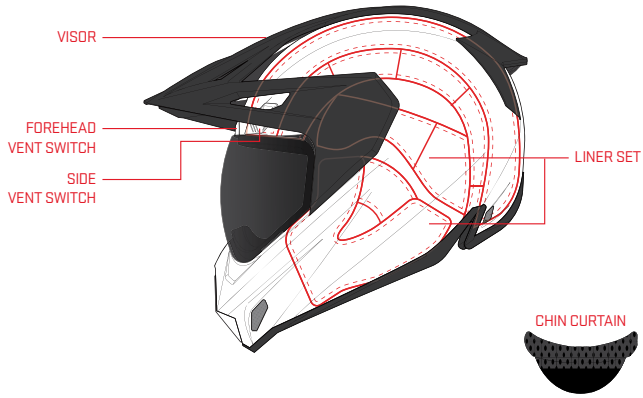

VARIANT PRO™

VARIANT PRO™ LINER SETS

PART #	COLOR	SIZE
0134-2645	HYDRADRY™	XS Tight
0134-2646	HYDRADRY™	XS Standard
0134-2647	HYDRADRY™	XS Loose
0134-2646	HYDRADRY™	S Tight
0134-2647	HYDRADRY™	S Standard
0134-2648	HYDRADRY™	S Loose
0134-2649	HYDRADRY™	M Tight
0134-2650	HYDRADRY™	M Standard
0134-2651	HYDRADRY™	M Loose
0134-2650	HYDRADRY™	L Tight
0134-2651	HYDRADRY™	L Standard
0134-2652	HYDRADRY™	L Loose
0134-2653	HYDRADRY™	XL Tight
0134-2654	HYDRADRY™	XL Standard
0134-2655	HYDRADRY™	XL Loose
0134-2654	HYDRADRY™	2x Tight
0134-2655	HYDRADRY™	2X Standard
0134-2656	HYDRADRY™	2X Loose
0134-2655	HYDRADRY™	3X Tight
0134-2656	HYDRADRY™	3X Standard

VARIANT PRO™ FOREHEAD VENT SWITCH

PART #	COLOR
0133-1226	RUBATONE BLACK

VARIANT PRO™ SIDE VENT SWITCH

PART #	COLOR
0133-1225	RUBATONE BLACK

VARIANT PRO™ CHIN CURTAIN

PART #	COLOR
0134-2630	GREY

VARIANT PRO™ SHIELD PIVOT KIT

PART #	COLOR
0133-1227	BLACK

VARIANT PRO™ VISOR

PART #	COLOR
0132-1343	RUBATONE BLACK
0132-1344	TOTEM BLACK/GREY
0132-1345	ASCENSION BLACK
0132-1346	ASCENSION RED
0132-1347	ASCENSION WHITE
0132-1410	QUICKSILVER
0132-1411	HELLO SUNSHINE BLUE
0132-1461	WILLY PETE BLUE