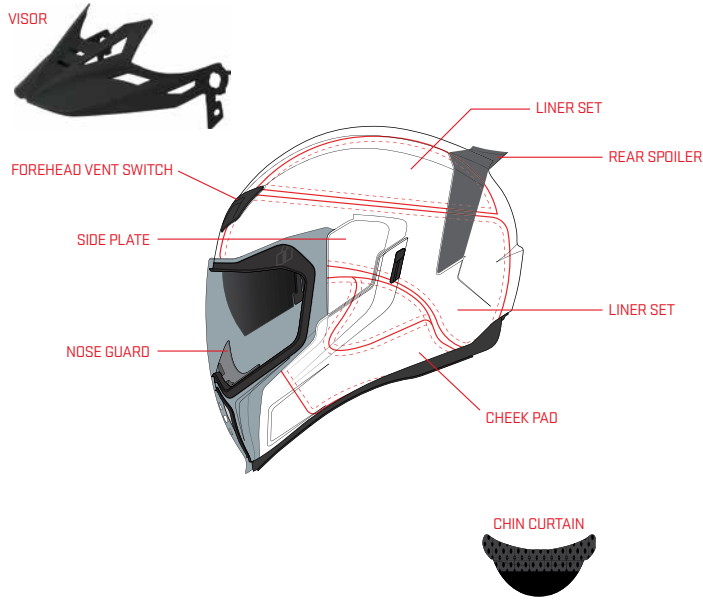

AIRFLITE™

AIRFLITE™ LINER SETS

PART #	COLOR	SIZE
0134-2344	HYDRADRY™	9MM = XS
0134-2345	HYDRADRY™	5MM = SM
0134-2346	HYDRADRY™	15MM = MD
0134-2347	HYDRADRY™	9MM = LG
0134-2348	HYDRADRY™	15MM = XL
0134-2349	HYDRADRY™	9MM = 2X
0134-2350	HYDRADRY™	5MM = 3X

AIRFLITE™ CHEEKPAD

PART #	COLOR	SIZE
0134-2786	HYDRADRY™	30MM = XS
0134-2787	HYDRADRY™	27MM = SM
0134-2788	HYDRADRY™	35MM = MD
0134-2789	HYDRADRY™	30MM = LG
0134-2790	HYDRADRY™	25MM = XL
0134-2791	HYDRADRY™	20MM = 2X
0134-2792	HYDRADRY™	15MM = 3X

AIRFLITE™ FOREHEAD VENT SWITCH

PART #	COLOR
0133-1042	SWTCH FRHEAD AFLT BLACK
0133-1043	SWTCH FRHEAD AFLT WHITE
0133-1044	SWTCH FRHEAD AFLT RUBTNE

AIRFLITE™ SHIELD PIVOT KIT

PART #	COLOR
0133-1041	BLACK

AIRFLITE™ MOUTH VENT

PART #	COLOR
0133-1045	MOUTH VENT AFLT BLACK

AIRFLITE™ CHIN CURTAIN

PART #	COLOR
0134-2375	CHIN CURTAIN BLACK

AIRFLITE™ NOSE GUARD

PART #	COLOR
0133-1046	NOSE GUARD AFLT BLACK

AIRFLITE™ REAR SPOILER

PART #	COLOR
0133-1048	SMOKE
0133-1199	RST SILVER
0133-1200	RST GOLD
0133-1201	RST RED
0133-1202	RST BLUE
0133-1203	RST PURPLE
0133-1204	RST GREEN
0133-1265	RUBATONE BLACK
0133-1268	RUBATONE WHITE

AIRFLITE™ VISOR

PART #	COLOR
0133-1176	BLACK
0133-1177	WHITE
0133-1178	RUBATONE BLACK

AIRFLITE™ AIRFOIL SB

PART #	COLOR
0133-1285	RUBATONE BLACK
0133-1290	RUBATONE WHITE
0133-1286	SILVER
0133-1287	GOLD
0133-1288	PRISM

AIRFLITE™ SIDEPLATES

PART #	COLOR
0133-1031	AFLT KROM BLK
0133-1032	AFLT KROM RED
0133-1033	AFLT FAYDER WHITE
0133-1034	AFLT FAYDER ORANGE
0133-1035	AFLT QUICKSILVER
0133-1036	AFLT RUB BLACK
0133-1037	AFLT BLACK
0133-1038	AFLT WHITE
0133-1027	AFLT G-FORTUNE BLUE
0133-1080	BATTLESCAR GREEN
0133-1081	STIM BLACK
0133-1082	STIM BLUE
0133-1083	STIM RED
0133-1070	SKULL18 BLACK
0133-1170	INKY BLUE
0133-1171	QB1 BLACK
0133-1172	QB1 BLUE
0133-1173	QB1 GREEN
0133-1174	QB1 RED
0133-1175	SYNTHWAVE PURPLE
0133-1213	FREEDOM SPITTER GLORY
0133-1223	PLEASUREDOME3 BROWN
0133-1224	TRUMBULL ORANGE
0133-1234	UNCLE DAVE BLACK
0133-1244	RACEFLITE BLACK
0133-1245	RACEFLITE BLUE
0133-1246	RACEFLITE GREEN
0133-1247	RACEFLITE RED
0133-1251	BLOCKCHAIN GREEN
0133-1252	BLOCKCHAIN RED
0133-1242	PLEASUREDOME REDUX WHITE
0133-1243	PLEASUREDOME REDUX PINK
0133-1269	RUBATONE WHITE
0133-1270	EL CENTRO BLACK
0133-1271	EL CENTRO BLUE
0133-1277	CROSSLINK RED