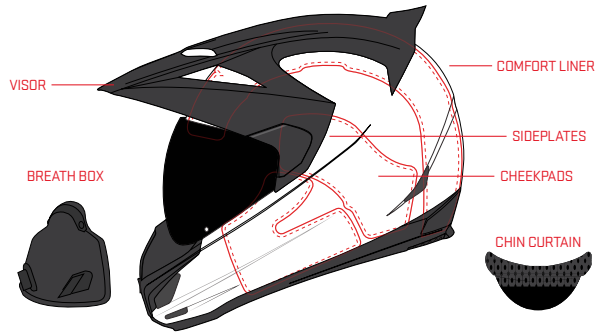

VARIANT™

VARIANT™ COMFORT LINER

*INCLUDES COMFORT LINER ONLY

PART #	COLOR	SIZE
0134-1175	HYDRADRY™	XS
0134-1176	HYDRADRY™	S
0134-1177	HYDRADRY™	M
0134-1178	HYDRADRY™	L
0134-1179	HYDRADRY™	XL
0134-1180	HYDRADRY™	2XL
0134-1181	HYDRADRY™	3XL

VARIANT™ VISOR

PART #	COLOR
0132-0526	BLACK GLOSS
0132-0527	WHITE
0132-0530	BLACK RUBATONE
0132-1013	DEPLOYED BLACK
0132-1014	DEPLOYED CAMO
0132-1076	DOUBLE STACK BLACK
0132-1077	DOUBLE STACK BLUE
0132-1078	DOUBLE STACK GREEN
0132-1079	DOUBLE STACK HI-VIZ
0132-1080	DOUBLE STACK RED

VARIANT™ SHIELD PIVOT KIT

PART #	COLOR
0133-0541	BLACK

VARIANT™ CHEEKPADS

*INCLUDES LEFT AND RIGHT CHEEKPADS ONLY

PART #	COLOR	SIZE
0134-1161	HYDRADRY™	40MM=XS
0134-1162	HYDRADRY™	35MM=S
0134-1163	HYDRADRY™	30MM=M
0134-1164	HYDRADRY™	25MM=L
0134-1165	HYDRADRY™	35MM=XL
0134-1166	HYDRADRY™	30MM=XXL
0134-1167	HYDRADRY™	25MM=3XL
0134-1364	ORIGINAL	XS
0134-1367	ORIGINAL	L
0134-1368	ORIGINAL	XL
0134-1369	ORIGINAL	2XL
0134-1411	TECH STAR	XS
0134-1412	TECH STAR	S
0134-1415	TECH STAR	XL
0134-1416	TECH STAR	2XL
0134-1417	TECH STAR	3XL
0134-1447	INK	XS
0134-1448	INK	S
0134-1449	INK	M
0134-1450	INK	L
0134-1451	INK	XL
0134-1452	INK	2XL
0134-1453	INK	3XL
0134-1497	URBAN CAMO	S
0134-1500	URBAN CAMO	XL
0134-1501	URBAN CAMO	2XL
0134-1502	URBAN CAMO	3XL
0134-1605	CHANTILLY	S
0134-1606	CHANTILLY	M
0134-1607	CHANTILLY	L
0134-1608	CHANTILLY	XL
0134-1609	CHANTILLY	2XL
0134-1610	CHANTILLY	3XL

VARIANT™ BREATH BOX

PART #	COLOR
0134-1361	BLACK

VARIANT™ CHIN CURTAIN

PART #	COLOR
0134-1229	BLACK

VARIANT™ SIDEPLATES

PART #	COLOR
0133-0542	BLACK GLOSS
0133-0543	WHITE
0133-0546	BLACK RUBATONE
0133-0735	GHOST CARBON
0133-0985	DOUBLE STACK BLACK
0133-0986	DOUBLE STACK BLUE
0133-0987	DOUBLE STACK GREEN
0133-0988	DOUBLE STACK HI-VIZ
0133-0989	DOUBLE STACK RED